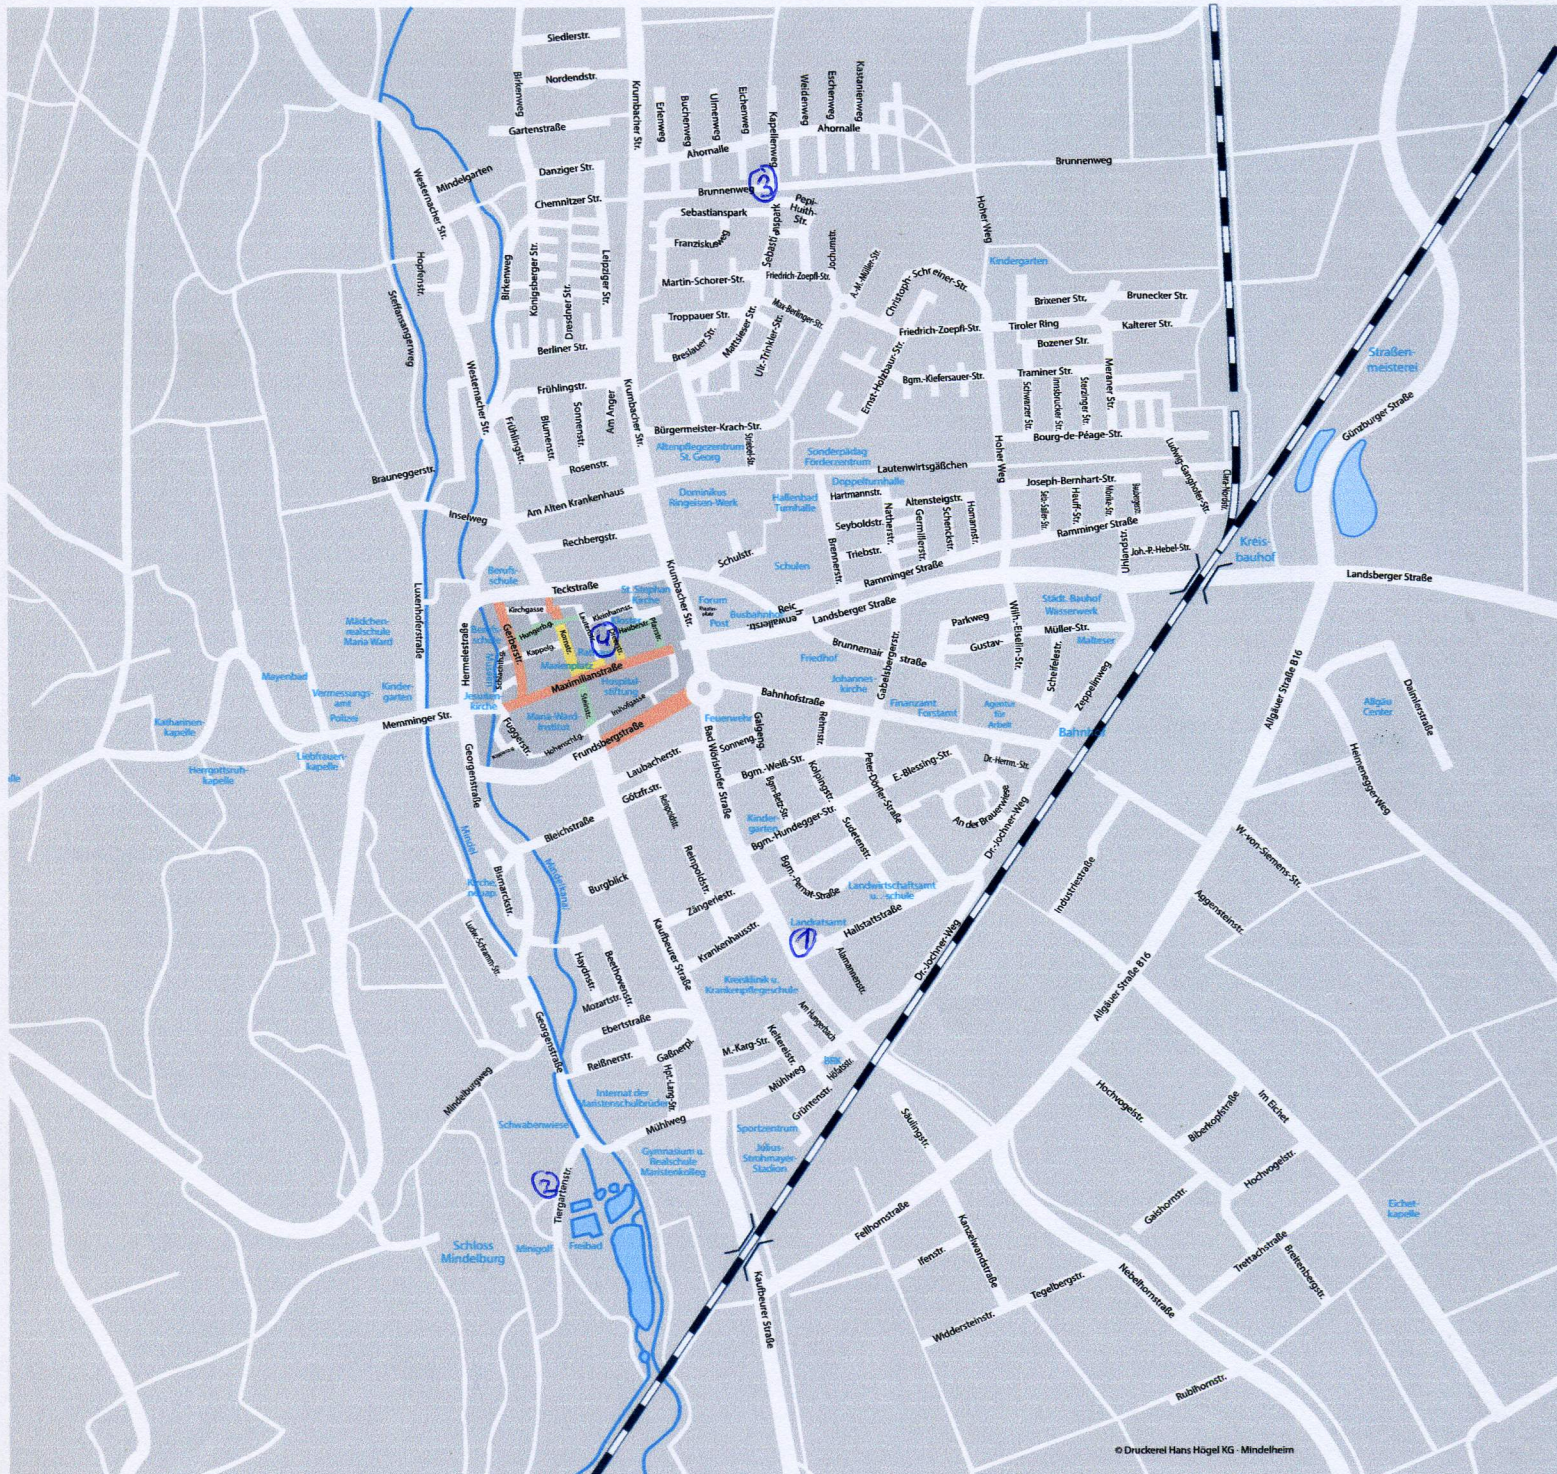

Übersichtsplan Mindelheim

Scannen und zur Website gelangen.

1. Kneippanlage beim Landratsamt
2. Kneippanlage beim Freibad
3. Kneippanlage beim Brunnenweg/Sebastianswiese

Plan mit freundlicher Unterstützung: 4. Touristinfo Mindelheim Tel: 08261-991520